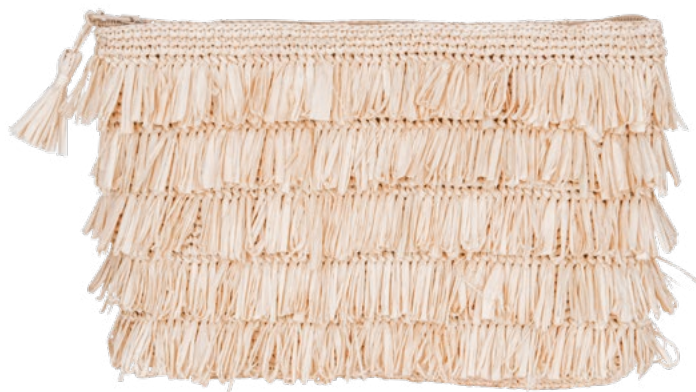

**01BG456**  
Pochette LOKI  
27 x 18 cm  
Colis : 6 pièces assorties  
2 couleurs : Nat / Thé

**01BG106**  
Pochette Nata  
32 x 20 cm  
Colis : 6 pièces assorties  
2 couleurs : Nat / Thé

**01BG344**  
Pochette TOKYO  
27 x 2 x 15 cm  
Colis : 6 pièces assorties  
2 couleurs : Nat / Thé